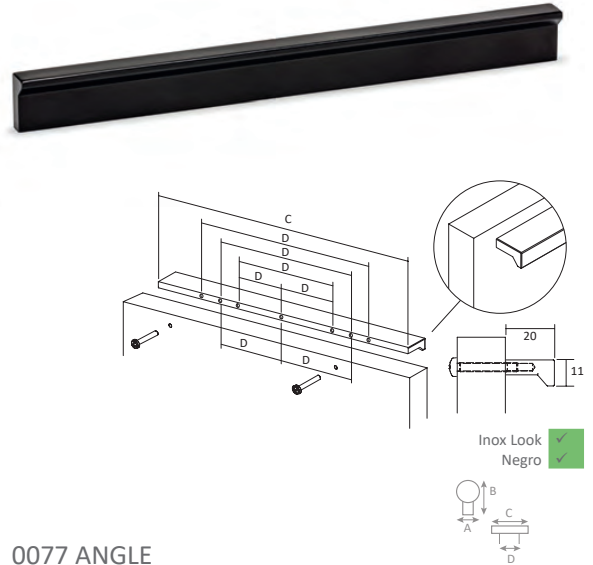

729

- Níquel cepillado ✓

729

A x C x D	Acabado	Código
12 x 81 x 64	Níquel cepillado	F2181.7291038
12 x 48 x 32	Níquel cepillado	F2181.7292038

0077 ANGLE

- Inox Look ✓
- Negro ✓

0077 ANGLE

A x B x C x D	Acabado	Código
20 x 11 x 200 x 96/128/160	Inox Look	670V.0077128IL
20 x 11 x 200 x 128/160	Negro mate	670V.0077128NM
20 x 11 x 300 x 192	Inox Look	670V.0077192IL
20 x 11 x 500 x 320/416	Inox Look	670V.0077416IL
20 x 11 x 500 x 416	Negro mate	670V.0077416NM
20 x 11 x 900 x 320/640	Negro mate	F2172.00770640NM