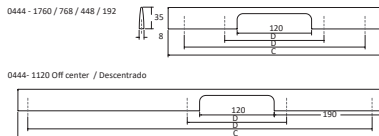

0444 PEAK

- Negro cepillado ✓
- Gris met. ✓
- Marrón met. ✓

0444 PEAK

A x B x C x D	Acabado	Código
8 x 35 x 250 x 192/160	Negro cepillado	F2172.04440192NR
8 x 35 x 1150 x 1120/160	Gris met (desc)	F2172.04441120GM
	Marron met (desc)	F2172.04441120MM