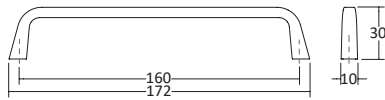

0446 ESTE

Jiefe®

- Cromo mate ✓
- Cobre cepillado ✓
- Gris grafito ✓
- Negro mate ✓
- Níquel cepillado ✓
- Oro cepillado ✓

0446 ESTE

A x B x C x D	Acabado	Código
10 x 30 x 172 x 160	Cromo mate	670V.0446160CM
	Cobre cepillado	F2172.04460160CR
	Gris grafito	670V.0446160GG
	Negro mate	670V.0446160NE
	Níquel cepillado	670V.0446160NR
	Oro cepillado	670V.0446160OR