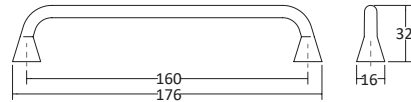

0447 BELLA

- Cobre cepillado ✓
- Gris grafito ✓
- Negro mate ✓
- Oro cepillado ✓

0447 BELLA

A x B x C x D	Acabado	Código
10 x 30 x 172 x 160	Cobre cepillado	670V.0447160CR
	Gris grafito	670V.0447160GG
	Negro mate	670V.0447160NE
	Oro cepillado	670V.0447160OR