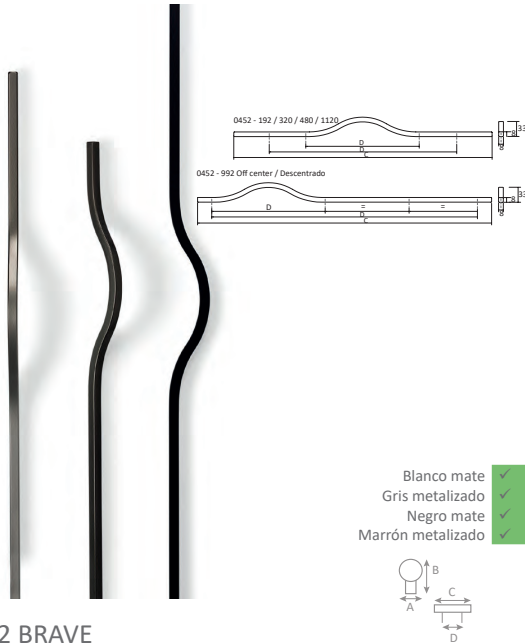

0487 PURA

- Cobre brillo ✓
- Latón brillo ✓
- Negro brillo ✓

0487 PURA

A x B x C x D	Acabado	Código
8 x 28 x 168 x 160	Cobre brillo	F2172.04870160CB
	Latón brillo	F2172.04870160LB
	Negro brillo	F2172.04870160NB

0452 BRAVE

- Blanco mate ✓
- Gris metalizado ✓
- Negro mate ✓
- Marrón metalizado ✓

0452 BRAVE

A x B x C x D	Acabado	Código
8 x 25.5 x 160 x 128	Blanco mate	670V.0452128BL
	Gris metalizado	670V.0452128GM
	Negro mate	670V.0452128NE
8 x 33 x 240 x 192	Blanco mate	670V.0452192BL
	Gris metalizado	670V.0452192GM
	Negro mate	670V.0452192NE
	Marrón met.	F2172.04520192MM
8 x 33 x 400 x 320	Blanco mate	670V.0452320BL
	Gris metalizado	670V.0452320GM
	Negro mate	670V.0452320NE
8 x 33 x 1040 x 192/992	Blanco mate (desc)	F2172.04520992BM
8 x 33 x 1150 x 192/1120	Gris met.	F2172.04521120GM