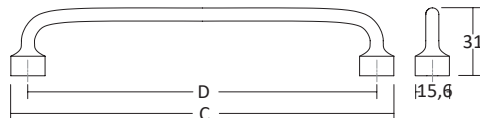

- Negro mate ✓

0495 FLOID

A x B x C x D	Acabado	Código
15.6 x 31 x 143.6 x 128	Negro mate	F2172.04950128NM
15.6 x 31 x 207.6 x 192	Negro mate	F2172.04950192NM