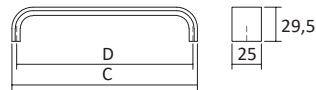

0446 ESTE

Jiefe®

- Cromo mate ✓
- Cobre cepillado ✓
- Gris grafito ✓
- Negro mate ✓
- Níquel cepillado ✓
- Oro cepillado ✓

0446 ESTE

A x B x C x D	Acabado	Código
10 x 30 x 172 x 160	Cromo mate	670V.0446160CM
	Cobre cepillado	F2172.04460160CR
	Gris grafito	670V.0446160GG
	Negro mate	670V.0446160NE
	Níquel cepillado	670V.0446160NR
	Oro cepillado	670V.0446160OR

0195 SENSE

Jiefe®

- Inox Look ✓
- Negro cepillado ✓
- Cromo brillo ✓

0195 SENSE

A x B x C x D	Acabado	Código
25 x 29.5 x 135 x 128	Cromo brillo	670V.0195128CB
	Inox Look	670V.0195128IL
	Negro cepillado	670V.0195128NS
25 x 29.5 x 199 x 192	Cromo brillo	670V.0195192CB
	Inox Look	670V.0195192IL
	Negro cepillado	670V.0195192NS
25 x 29.5 x 327 x 320	Cromo brillo	670V.0195320CB
	Inox Look	670V.0195320IL
	Negro cepillado	670V.0195320NS
25 x 29.5 x 487 x 480	Cromo brillo	670V.0195480CB
	Inox Look	670V.0195480IL
	Negro cepillado	670V.0195480NS