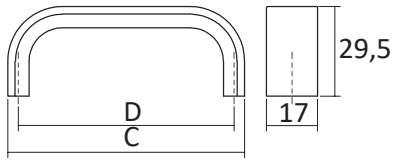

768 STRIPE

- Níquel cepillado ✓
- Cromo brillo ✓
- Aluminio ✓

768 STRIPE

A x B x C x D	Acabado	Código
27 x 25 x 238 x 192	Aluminio	F2181.7681021
	Níquel cepillado	F2181.7681038
	Cromo brillo	F2181.7681400
27 x 24 x 195 x 160	Aluminio	F2181.7682021
	Níquel cepillado	F2181.7682038
27 x 23 x 153 x 128	Aluminio	F2181.7683021
	Níquel cepillado	F2181.7683038
22 x 27 x 120 x 96	Aluminio	F2181.7684021
	Níquel cepillado	F2181.7684038

0195 SENSE

Jiefe®

- Inox Look ✓
- Negro cepillado ✓
- Cromo brillo ✓

0195 SENSE

A x B x C x D	Acabado	Código
25 x 29.5 x 135 x 128	Cromo brillo	670V.0195128CB
	Inox Look	670V.0195128IL
	Negro cepillado	670V.0195128NS
25 x 29.5 x 199 x 192	Cromo brillo	670V.0195192CB
	Inox Look	670V.0195192IL
	Negro cepillado	670V.0195192NS
25 x 29.5 x 327 x 320	Cromo brillo	670V.0195320CB
	Inox Look	670V.0195320IL
	Negro cepillado	670V.0195320NS
25 x 29.5 x 487 x 480	Cromo brillo	670V.0195480CB
	Inox Look	670V.0195480IL
	Negro cepillado	670V.0195480NS

0495 FLOID

Jiefe®

0495 - 128 / 192

- Negro mate ✓

0495 FLOID

A x B x C x D	Acabado	Código
15.6 x 31 x 143.6 x 128	Negro mate	F2172.04950128NM
15.6 x 31 x 207.6 x 192	Negro mate	F2172.04950192NM

7140

90 ESTAMP

- Níquel cepillado ✓

7140

A x B x C	Acabado	Código
19 x 53 x 32	Níquel cepillado	F2181.7140038

0301 SENSE MINI

Inox Look ✓
 Latón oscuro ✓
 Negro mate ✓

0301 SENSE MINI

A x B x C x D	Acabado	Código
17 x 29,5 x 103 x 96	Inox Look	670V.0301096IL
	Latón oscuro	670V.0301096LO
	Negro mate	670V.0301096NM
17 x 29,5 x 167 x 160	Inox Look	670V.0301160IL
	Latón oscuro	670V.0301160LO
	Negro mate	670V.0301160NM
17 x 29,5 x 263 x 256	Inox Look	670V.0301256IL
	Latón oscuro	670V.0301256LO
	Negro mate	670V.0301256NM