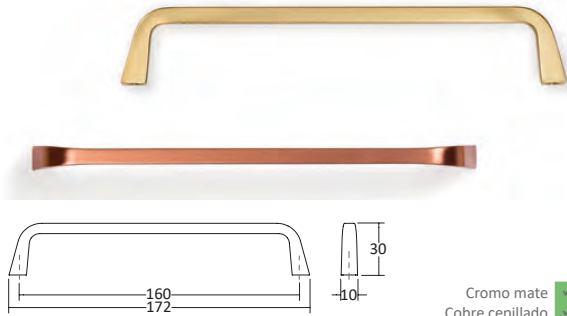

729

- Níquel cepillado ✓

729

A x C x D	Acabado	Código
12 x 81 x 64	Níquel cepillado	F2181.7291038
12 x 48 x 32	Níquel cepillado	F2181.7292038

0077 ANGLE

- Inox Look ✓
- Negro ✓

0077 ANGLE

A x B x C x D	Acabado	Código
20 x 11 x 200 x 96/128/160	Inox Look	670V.0077128IL
20 x 11 x 200 x 128/160	Negro mate	670V.0077128NM
20 x 11 x 300 x 192	Inox Look	670V.0077192IL
20 x 11 x 500 x 320/416	Inox Look	670V.0077416IL
20 x 11 x 500 x 416	Negro mate	670V.0077416NM
20 x 11 x 900 x 320/640	Negro mate	F2172.00770640NM

0447 BELLA

- Cobre cepillado ✓
- Gris grafito ✓
- Negro mate ✓
- Oro cepillado ✓

0447 BELLA

A x B x C x D	Acabado	Código
10 x 30 x 172 x 160	Cobre cepillado	670V.0447160CR
	Gris grafito	670V.0447160GG
	Negro mate	670V.0447160NE
	Oro cepillado	670V.0447160OR

0446 ESTE

Jiefe®

- Cromo mate ✓
- Cobre cepillado ✓
- Gris grafito ✓
- Negro mate ✓
- Níquel cepillado ✓
- Oro cepillado ✓

0446 ESTE

A x B x C x D	Acabado	Código
10 x 30 x 172 x 160	Cromo mate	670V.0446160CM
	Cobre cepillado	F2172.04460160CR
	Gris grafito	670V.0446160GG
	Negro mate	670V.0446160NE
	Níquel cepillado	670V.0446160NR
	Oro cepillado	670V.0446160OR