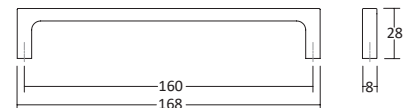

768 STRIPE

- Níquel cepillado ✓
- Cromo brillo ✓
- Aluminio ✓

768 STRIPE

A x B x C x D	Acabado	Código
27 x 25 x 238 x 192	Aluminio	F2181.7681021
	Níquel cepillado	F2181.7681038
	Cromo brillo	F2181.7681400
27 x 24 x 195 x 160	Aluminio	F2181.7682021
	Níquel cepillado	F2181.7682038
27 x 23 x 153 x 128	Aluminio	F2181.7683021
	Níquel cepillado	F2181.7683038
22 x 27 x 120 x 96	Aluminio	F2181.7684021
	Níquel cepillado	F2181.7684038

786

- Blanco ✓
- Negro ✓
- Níquel cepillado ✓
- Dorado ✓
- Cromo mate ✓

786

ØA x C x D	Acabado	Código
Ø10 x 164 x 128	Blanco	F2181.7861002
	Negro	F2181.7861033
	Níquel cepillado	F2181.7861038
	Dorado	F2181.7861100
	Cromo mate	F2181.7861800
Ø9 x 124 x 96	Níquel cepillado	F2181.7862038
	Cromo mate	F2181.7862800

0444 PEAK

- Negro cepillado ✓
- Gris met. ✓
- Marrón met. ✓

0444 PEAK

A x B x C x D	Acabado	Código
8 x 35 x 250 x 192/160	Negro cepillado	F2172.04440192NR
8 x 35 x 1150 x 1120/160	Gris met (desc)	F2172.04441120GM
	Marron met (desc)	F2172.04441120MM

0487 PURA

- Cobre brillo ✓
- Latón brillo ✓
- Negro brillo ✓

0487 PURA

A x B x C x D	Acabado	Código
8 x 28 x 168 x 160	Cobre brillo	F2172.04870160CB
	Latón brillo	F2172.04870160LB
	Negro brillo	F2172.04870160NB